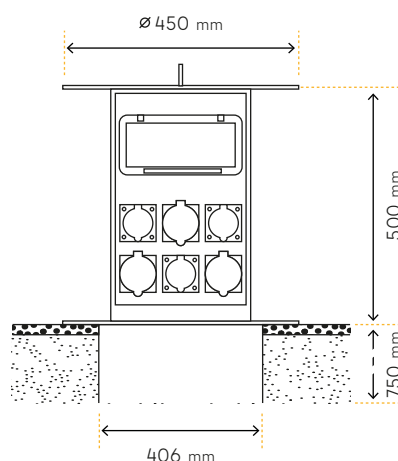

PRESTO 2

FABRICATION FRANÇAISE

Côté pratique

- ✓ Escamotable manuellement
- ✓ Capacité de 6 prises
- ✓ Verrouillable en position haute et basse par clé spécifique

Côté esthétique

- ✓ Couleur au choix
- ✓ Discrète
- ✓ Couvercle en tôle larmée

DIMENSIONS

ÉPAISSEURS /
Borne : 4 mm
Caisson : 5 mm

CATÉGORIE	Borne de distribution d'énergie escamotable	OPTIONS
LIEUX D'UTILISATION	Places de marché, lieux festifs	
SYSTÈME	Manuel	 Couleur au choix
FONCTIONNEMENT	Soulèvement manuel à l'aide d'une clé appropriée fournie	
TYPE DE PRISE	Industrielles IP67	
MATIÈRE	Acier métallisé et thermolaqué	
CONFIGURATION D'IMPLANTATION	Nécessite 1 alimentation 230V/400V selon config. + raccordement au réseau pluvial	 
ENTRETIEN *	Pas de consommable	
MODÈLES DISPONIBLES	5 configurations possibles pour 6 prises de 16A et/ou 32A. Voir catalogue	