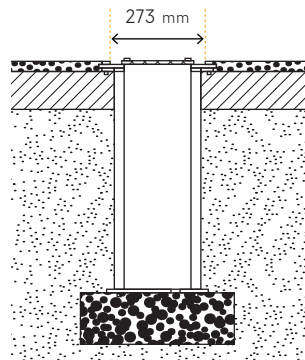

BA219

SEMI-AUTOMATIQUE

Côté pratique

- ✓ Assistée par vérin à gaz
- ✓ Déverrouillage par le couvercle
- ✓ Démontage via le couvercle par une seule personne

Côté esthétique

- ✓ Visuel identique à une borne automatique
- ✓ Plaque de sol et couvercle INOX de série
- ✓ Couleur standard blanc RAL 9010

DIMENSIONS

ÉPAISSEURS / Borne mobile : 4mm - Caisson d'encastrement : 4mm

CATÉGORIE	Réservation d'espace	OPTIONS
LIEUX D'UTILISATION	Accès pompiers, centre ville piéton et accès résidentiel	 Couleur au choix  Traitement renforcé pour bord de mer  Matière inox
SYSTÈME	Mécanique	 Visserie anti-vandalisme  Serrure anti-vandalisme
FONCTIONNEMENT	Déverrouillage par le couvercle avec clé triangulaire de 11. Remontée par vérin à gaz	
UTILISATION	Occasionnel	
TEMPS DE FONCTIONNEMENT	Non applicable	
MATIÈRE	Acier métallisé et thermolaqué	
CONFIGURATION D'IMPLANTATION	Nécessite uniquement un raccordement au réseau pluvial (ou drain naturel)	
ENTRETIEN *	Pas de consommable	