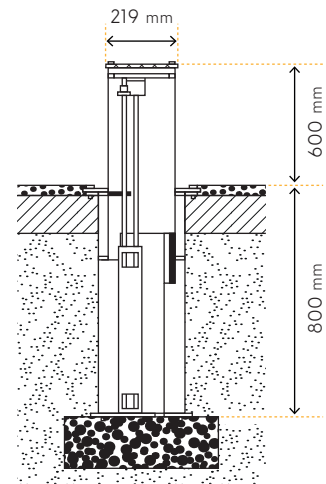

BA219

SEMI-AUTOMATIQUE

Côté pratique

- ✓ Assistée par vérin à gaz
- ✓ Déverrouillage par le couvercle
- ✓ Démontage via le couvercle par une seule personne

Côté esthétique

- ✓ Visuel identique à une borne automatique
- ✓ Plaque de sol et couvercle INOX de série
- ✓ Couleur standard blanc RAL 9010

DIMENSIONS

ÉPAISSEURS / Borne mobile : 4mm - Caisson d'encastrement : 4mm

CATÉGORIE	Réservation d'espace	OPTIONS
LIEUX D'UTILISATION	Accès pompiers, centre ville piéton et accès résidentiel	 Couleur au choix  Traitement renforcé pour bord de mer  Matière inox
SYSTÈME	Mécanique	 Visserie anti-vandalisme  Serrure anti-vandalisme
FONCTIONNEMENT	Déverrouillage par le couvercle avec clé triangulaire de 11. Remontée par vérin à gaz	
UTILISATION	Occasionnel	
TEMPS DE FONCTIONNEMENT	Non applicable	
MATIÈRE	Acier métallisé et thermolaqué	
CONFIGURATION D'IMPLANTATION	Nécessite uniquement un raccordement au réseau pluvial (ou drain naturel)	
ENTRETIEN *	Pas de consommable	