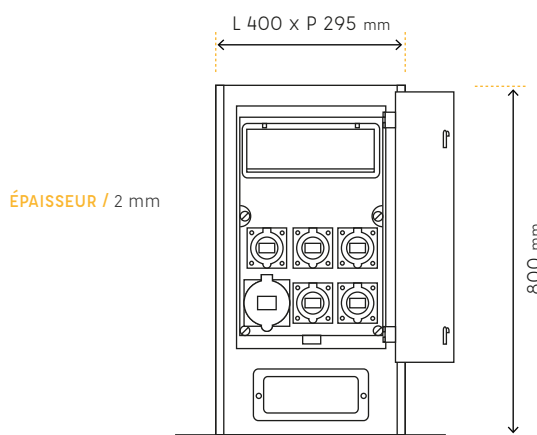

## Côté pratique

- ✓ Capacité allant de 4 à 6 prises
- ✓ INOX 316L

### DIMENSIONS

<b>CATÉGORIE</b>	Borne de distribution d'énergie hors sol	<b>OPTIONS</b>
<b>LIEUX D'UTILISATION</b>	Places de marché, milieux festifs, haltes fluviales et ports de plaisance	 Éclairage  Couleur au choix
<b>UTILISATION</b>	Branchement direct	 Porte avec serrure  Distribution d'eau
<b>TYPE DE PRISE</b>	Industrielles IP44	
<b>MATIÈRE</b>	INOX 316L	
<b>CONFIGURATION D'IMPLANTATION</b>	Fixation au sol (chevilles dans massif béton) Necessite 1 alim. 230V ou 400V selon config.	
<b>ENTRETIEN *</b>	Pas de consommable	
<b>MODÈLES DISPONIBLES</b>	10 configurations possibles, 4 ou 6 prises de 16A et/ou 32A. Voir catalogue	 